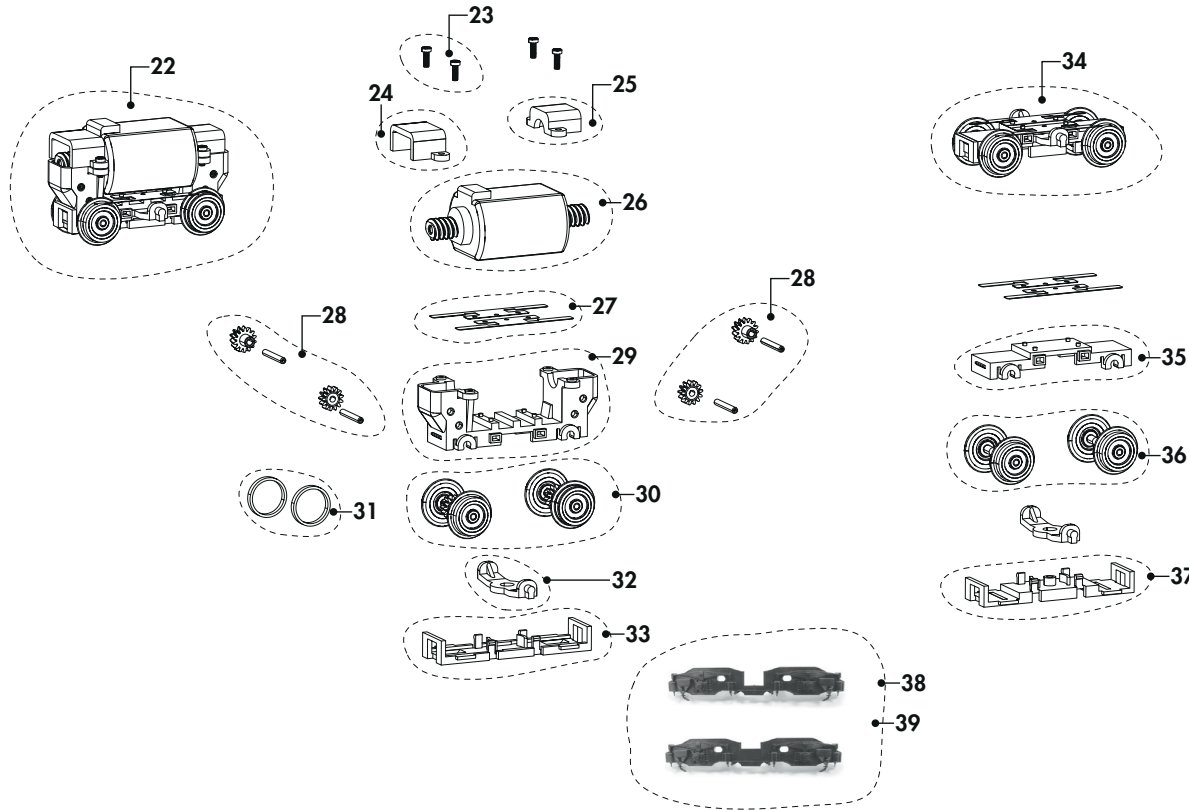

Retirar el falso decoder y colocar el decodificador digital
Remove dummy plug to fit digital decoder

LISTA DE RECAMBIOS / LIST OF SPARES		
Número Number	Descripción Description	Ref. repuesto Spare part ref.
1	Difusor superior Upper light bar	ER21006A
2	Soporte led cabina Cabin led support	ER21005
3	Tornillos Screws	ER2142/03
4	Salida de humo doble Double exhaust pipe	ER2146/04
5	Aireadores Aerators	ER2146/05
6	Difusores frontales Light pipes	ER21007B
7	Difusores frontales Light pipes	ER2146/07
9	Circuito impreso Main PCB	ER2142/09
10	Conjunto circuito con LED Light PCB	ER2146/10
11	Limpiaparabrisas Wipers	ER21008E
12	Cristal frontal derecho Front right window	ER21021A
13	Cristal cabina Cabin window	ER21020A
14	Cristal frontal izquierdo Front left window	ER21022A
15	Difusor inferior Lower light	ER21014A
16	Interior con asientos Interior with seats	ER21030E
17	Topes Buffers	ER2142/17
18	Mangueras Air hose	ER21019A
19	Set pasamanos Door handrail set	ER2142/19
20	Chasis Chassis	ER21031A
21	Faldón End plate	ER2146/21
22	Bogie completo Assembled bogie	ER2142/22
23	Tornillo tapa sinfin Screw for gear worm cover	ER21040
24	Tapa sinfin grande Gear worm big cover	ER21038A
25	Tapa sinfin pequeña Gear worm small cover	ER21039A
26	Motor Motor	ER2142/26
27	Toma de corriente Pick up	ER2142/27
28	Engranajes Gears	ER2142/28
29	Caja de engranajes para motor Gear box for motor	ER21041A
30	Eje con ruedas, con aro Wheelset with traction tyre	ER21035A
31	Aro de adherencia Traction tyre	ER21054
32	Sujeción caja de engranajes Gear box support	ER21042A
33	Tapa inferior caja de engranajes Gear box lower lid	ER21043A